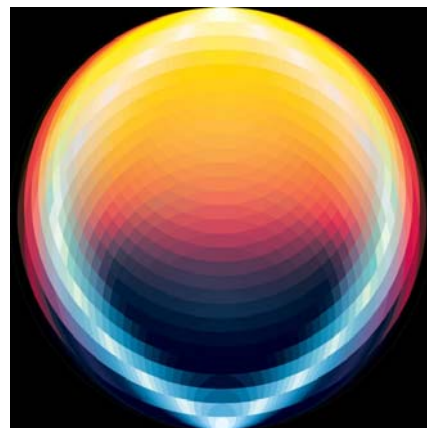

MATEMÁTICAS DE CERCA

Artemáticas

Andy Gilmore (I)

153
2012

Andy Gilmore, ilustrador, diseñador y músico. Maestro del color y la composición geométrica, su obra tiene un efecto caleidoscópico e hipnótico.

Circle

Hemicube

04-02-2009

10-08-2008

07-14-2010

Imágenes:
<http://spacecollective.org/>

Página personal:
<http://crowquills.com/>

Ningún día sin leer

Ningún día sin pensar